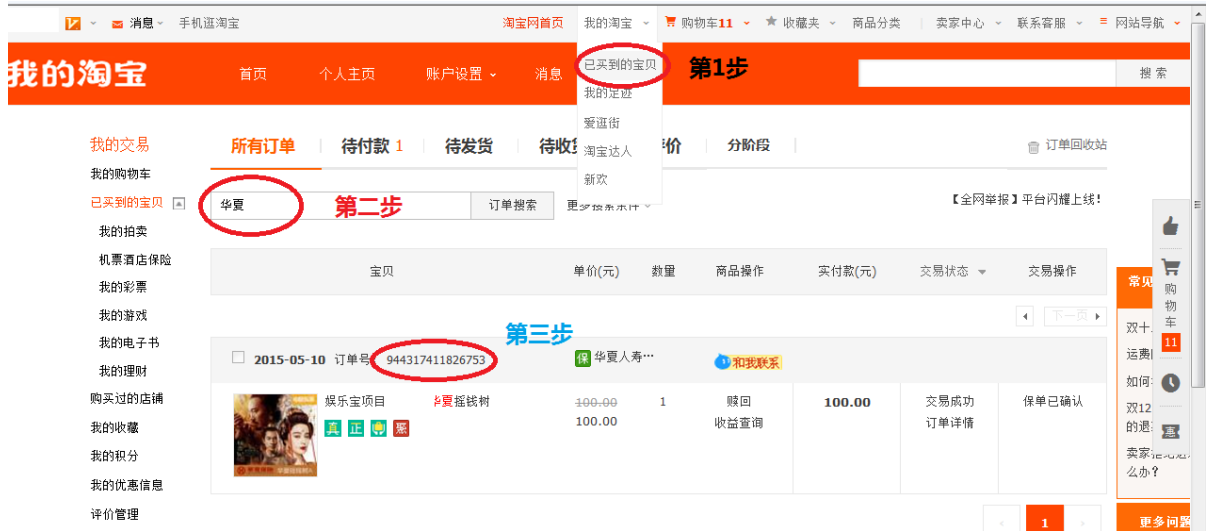

# 娱乐宝订单号查询流程

如您是**聚划算**购买的客户, PC 端登录淘宝 ([www.taobao.com](http://www.taobao.com)) -我的淘宝-  
已购买的宝贝 -输入“华夏” 点击**订单查询** -复制对应期数娱乐宝订单号

如您是**支付宝钱包**购买的客户, PC 端登陆支付宝网站 [www.alipay.com](http://www.alipay.com),  
选择”个人版”登陆(如图红框内)

### 第一步：

进入后点击右上角交易记录(如图红框内)